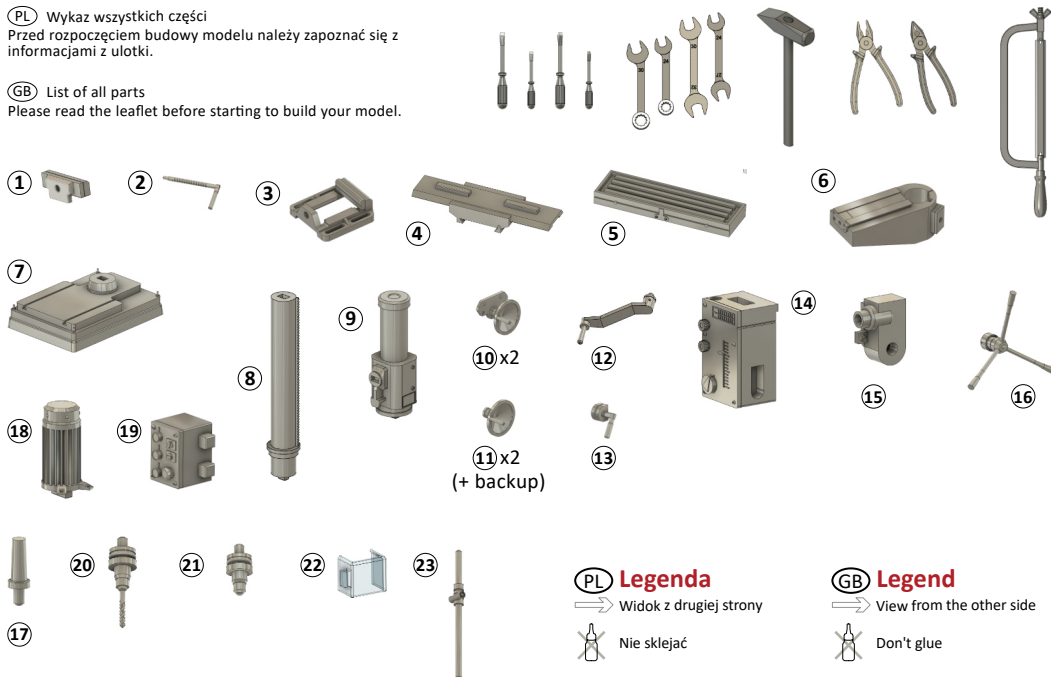

WIERTARKA SŁUPOWA PILLAR DRILL

Kod/Code 35 22001

Instrukcja/Manual

POINT OF NO RETURN

Al. Stanów Zjednoczonych 67/D5
04-028 Warszawa, Polska
pnr@pnr.com.pl

Made in
Poland

(PL) Wykaz wszystkich części

Przed rozpoczęciem budowy modelu należy zapoznać się z informacjami z ulotki.

(GB) List of all parts

Please read the leaflet before starting to build your model.

(PL) Legenda

⇒ Widok z drugiej strony

Nie sklejać

(GB) Legend

⇒ View from the other side

Don't glue