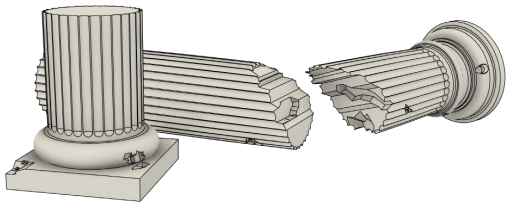

**POINT OF
NO RETURN**

1:35
Skala / Scale

**STAROŻYTNE KOLUMNY
GRECKIE
PORZĄDEK DORYCKI
ANCIENT GREEK COLUMNS
DORIAN ORDER**

Kod/Code **35 22018**

Instrukcja/Manual

PL Starożytne kolumny greckie.

Porządek dorycki (4 szt.)

- Zestaw modeli - odelwów gispowych zawierający: kolumna w stylu doryckim - 4 szt.
- Do wykonania modelu niezbędne są klej i farby. Zestaw nie zawiera kleju ani farb.
- Dla dzieci powyżej piętnastego roku życia. Przechowywać poza zasięgiem małych dzieci i zwierząt. Klej i farby używać z dala od otwartego ognia, w dobrze wentylowanym pomieszczeniu.
- Elementy zestawu wycinać u podstawy podpór z zachowaniem szczególnej ostrożności by nie uszkodzić zestawu.
- Serwis posprzedażowy: support@pnr.com.pl

GB Ancient greek columns.

Dorian order (4 pc.)

- A set of models - plaster castings containing: doric order column - 4 pc.
- Glue and paints are required to make the model. Glue and paints are not included. Cyanoacrylate recommended.
- For children over fifteen years old. Keep out of reach of small children and animals. Use glue and paints away from open flames in a well-ventilated area.
- The elements of the set should be cut out at the base of the supports, with special care not to damage the set.
- After-sale service: support@pnr.com.pl