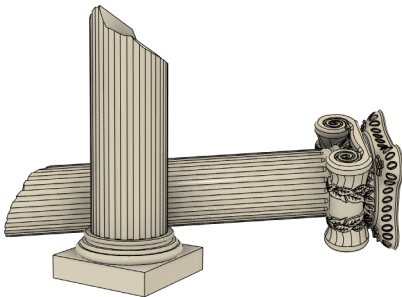

**POINT OF  
NO RETURN**

**1:35**  
Skala / Scale

**STAROŻYTNE KOLUMNY  
GRECKIE  
PORZĄDEK JOŃSKI  
ANCIENT GREEK COLUMNS  
IONIAN ORDER**

Kod/Code **35 22019**

**Instrukcja/Manual**

## **PL** Starożytne kolumny greckie.

### **Porządek joński (4 szt.)**

- Zestaw modeli - odelwów gispowych zawierający: kolumna w stylu jońskim - 4 szt.
- Do wykonania modelu niezbędne są klej i farby. Zestaw nie zawiera kleju ani farb.
- Dla dzieci powyżej piętnastego roku życia. Przechowywać poza zasięgiem małych dzieci i zwierząt. Klej i farby używać z dala od otwartego ognia, w dobrze wentylowanym pomieszczeniu.
- Elementy zestawu wycinać u podstawy podpór z zachowaniem szczególnej ostrożności by nie uszkodzić zestawu.
- Serwis posprzedażowy: support@pnr.com.pl