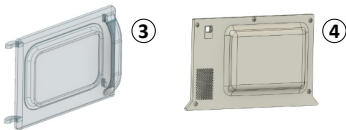

**POINT OF
NO RETURN**

1:35
Skala / Scale

MIKROFALÓWKA MICROWAVE

Kod/Code **35 23008**

Instrukcja/Manual

PL Wykaz wszystkich części

Przed rozpoczęciem budowy modelu należy zapoznać się z informacjami z ulotki.

GB List of all parts

Please read the leaflet before starting to build your model.

W części ③ należy przyciąć 'zawiasy' drzwiczek do długości umożliwiającej zamontowanie drzwiczek w zaplanowanej pozycji. Odciąć by przykleić w pozycji zamkniętej.

In part ③ cut the 'hinges' of the door to a length that allows the door to be installed in the planned position. Cut off to stick in closed position.

PL Mikrofalówka

- Zestaw modeli żywicznych wykonanych metodą druku 3D zawierający: mikrofalówka (4 części).
- Części transparentne zalecamy pokryć warstwą lakieru bezbarwnego połyskowego, dla uzyskania większej przejrzystości.
- Do wykonania modelu niezbędne są klej i farby. Zestaw nie zawiera kleju ani farb. Zalecany cyjanoakryl.
- Dla dzieci powyżej piętnastego roku życia. Przechowywać poza zasięgiem małych dzieci i zwierząt. Klej i farby używać z dala od otwartego ognia, w dobrze wentylowanym pomieszczeniu.
- Elementy zestawu wycinać u podstawy podpór z zachowaniem szczególnej ostrożności by nie uszkodzić zestawu.
- Serwis posprzedażowy: support@pnr.com.pl

GB Microwave

- A set of resin models made by 3D printing method containing: microwave (4 parts).
- It is recommended to cover transparent parts with a colourless glossy varnish for better transparency.
- Glue and paints are required to make the model. Glue and paints are not included. Cyanoacrylate recommended.
- For children over fifteen years old. Keep out of reach of children and animals. Use glue and paints away from open flames in a well-ventilated area.
- The elements of the set should be cut out at the base of the supports, with special care not to damage the set.
- After-sale service: support@pnr.com.pl