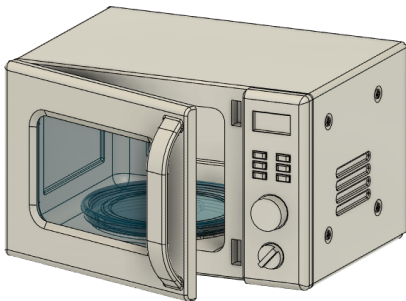

**POINT OF
NO RETURN**

1:35
Skala / Scale

MIKROFALÓWKA MICROWAVE

Kod/Code **35 23008**

Instrukcja/Manual

PL Wykaz wszystkich części

Przed rozpoczęciem budowy modelu należy zapoznać się z informacjami z ulotki.

GB List of all parts

Please read the leaflet before starting to build your model.

W części ③ należy przyciąć 'zawiasy' drzwiczek do długości umożliwiającej zamontowanie drzwiczek w zaplanowanej pozycji. Odciąć by przykleić w pozycji zamkniętej.

In part ③ cut the 'hinges' of the door to a length that allows the door to be installed in the planned position. Cut off to stick in closed position.

PL Mikrofalówka

- Zestaw modeli żywicznych wykonanych metodą druku 3D zawierający: mikrofalówka (4 części).
- Części transparentne zalecamy pokryć warstwą lakieru bezbarwnego połyskowego, dla uzyskania większej przejrzystości.
- Do wykonania modelu niezbędne są klej i farby. Zestaw nie zawiera kleju ani farb. Zalecany cyjanoakryl.
- Dla dzieci powyżej piętnastego roku życia. Przechowywać poza zasięgiem małych dzieci i zwierząt. Klej i farby używać z dala od otwartego ognia, w dobrze wentylowanym pomieszczeniu.
- Elementy zestawu wycinać u podstawy podpór z zachowaniem szczególnej ostrożności by nie uszkodzić zestawu.
- Serwis posprzedażowy: support@pnr.com.pl

GB Microwave

- A set of resin models made by 3D printing method containing: microwave (4 parts).
- It is recommended to cover transparent parts with a colourless glossy varnish for better transparency.
- Glue and paints are required to make the model. Glue and paints are not included. Cyanoacrylate recommended.
- For children over fifteen years old. Keep out of reach of children and animals. Use glue and paints away from open flames in a well-ventilated area.
- The elements of the set should be cut out at the base of the supports, with special care not to damage the set.
- After-sale service: support@pnr.com.pl