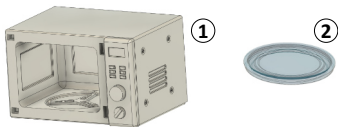

**POINT OF
NO RETURN**

1:35
Skala / Scale

MIKROFALÓWKA MICROWAVE

Kod/Code **35 23008**

Instrukcja/Manual

PL Wykaz wszystkich części

Przed rozpoczęciem budowy modelu należy zapoznać się z informacjami z ulotki.

GB List of all parts

Please read the leaflet before starting to build your model.

W części ③ należy przyciąć 'zawiasy' drzwiczek do długości umożliwiającej zamontowanie drzwiczek w zaplanowanej pozycji. Odciąć by przykleić w pozycji zamkniętej.

In part ③ cut the 'hinges' of the door to a length that allows the door to be installed in the planned position. Cut off to stick in closed position.

PL Mikrofalówka

- Zestaw modeli żywicznych wykonanych metodą druku 3D zawierający: mikrofalówka (4 części).
- Części transparentne zalecamy pokryć warstwą lakieru bezbarwnego połyskowego, dla uzyskania większej przejrzystości.
- Do wykonania modelu niezbędne są klej i farby. Zestaw nie zawiera kleju ani farb. Zalecany cyjanoakryl.
- Dla dzieci powyżej piętnastego roku życia. Przechowywać poza zasięgiem małych dzieci i zwierząt. Klej i farby używać z dala od otwartego ognia, w dobrze wentylowanym pomieszczeniu.
- Elementy zestawu wycinać u podstawy podpór z zachowaniem szczególnej ostrożności by nie uszkodzić zestawu.
- Serwis posprzedażowy: support@pnr.com.pl

GB Microwave

- A set of resin models made by 3D printing method containing: microwave (4 parts).
- It is recommended to cover transparent parts with a colourless glossy varnish for better transparency.
- Glue and paints are required to make the model. Glue and paints are not included. Cyanoacrylate recommended.
- For children over fifteen years old. Keep out of reach of children and animals. Use glue and paints away from open flames in a well-ventilated area.
- The elements of the set should be cut out at the base of the supports, with special care not to damage the set.
- After-sale service: support@pnr.com.pl